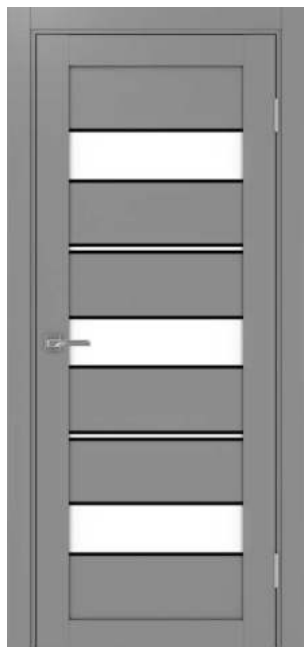

526АППmax SB
стекло белое