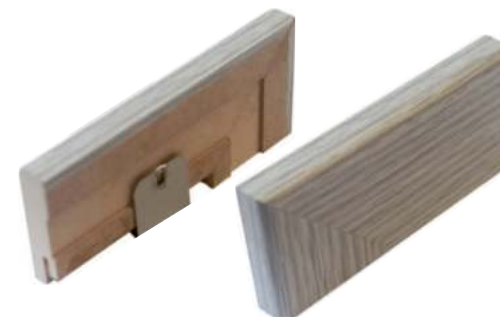

Вариант запилки торца плинтуса