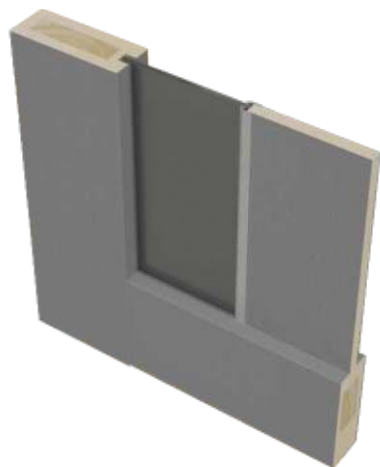

640.11

640.21
стекло мателюкс

641
стекло мателюкс

640.11 багет

640.21 багет
стекло кристалл

642
стекло мателюкс

Разрез полотна серии
ТУРИН, филенка 10мм.
Царга 100x38мм.

Разрез полотна серии
ТОСКАНА, филенка 20мм.
Царга 100x38мм.