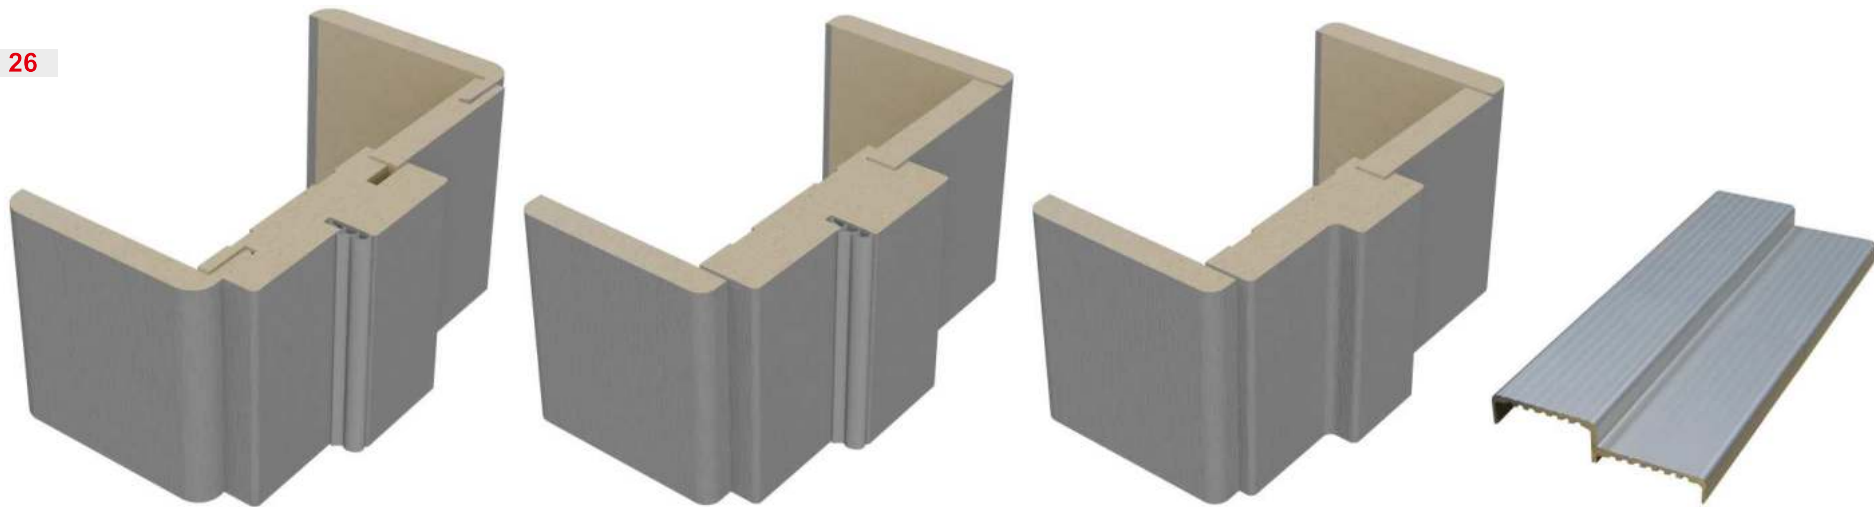

Стандартный погонаж с уплотнителем

Эконом вариант

Алюминиевая накладка на порог 80x16мм.

T-телескопический погонаж