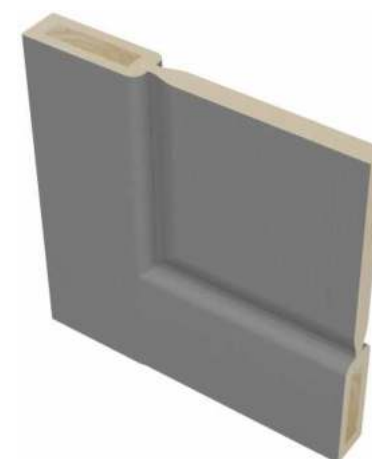

Разрез полотна серии
СИЦИЛИЯ, филенка 20мм.
Царга 110x38мм.