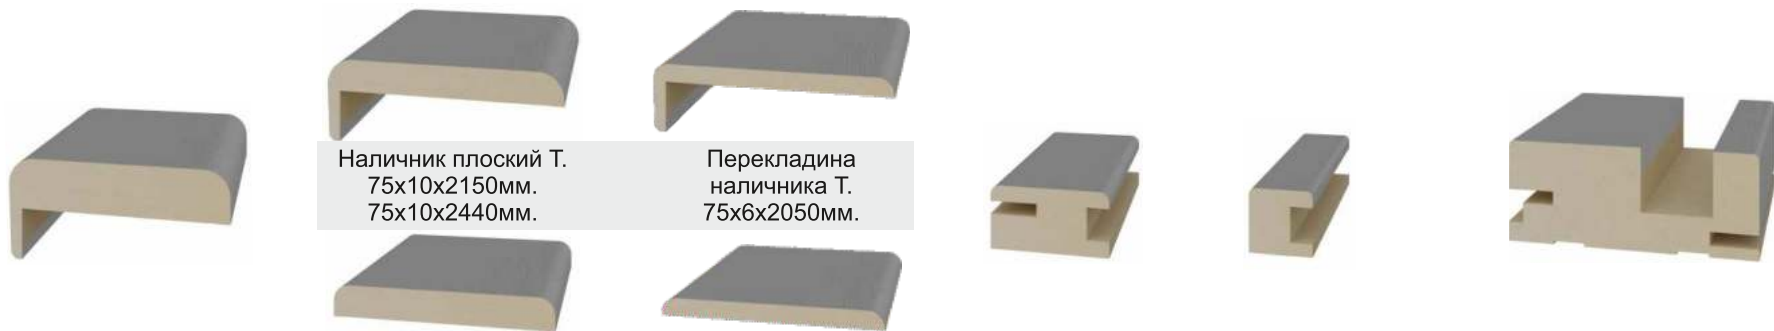

Стойка коробки композит Т. 80x34x2070мм.

Стойка коробки Т. 80x30x2070мм.
80x30x2400мм.

Стойка порога с уплотнителем 65x26x2070

Стойка коробки с уплотнителем 80x30x2070мм.

Стойка коробки 70x26x2070мм.

Стойка порога с уплотнителем 80x26x2070мм.