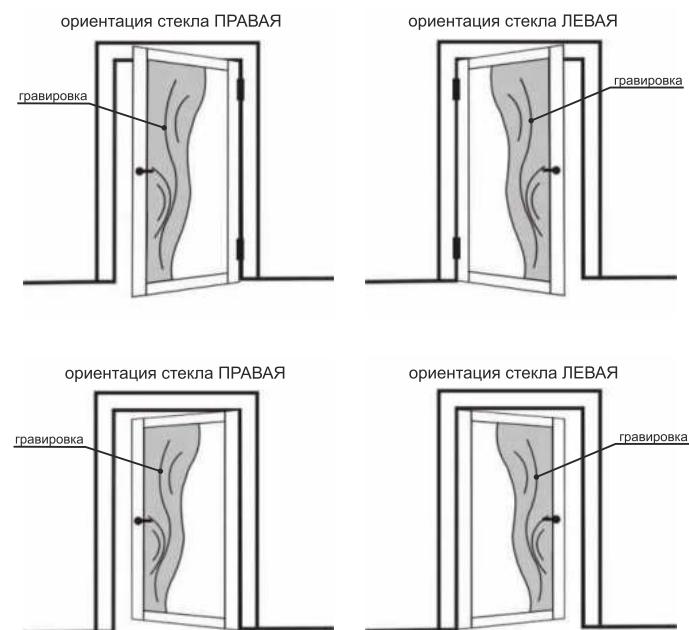

Определение ориентации стекла, для моделей
с гравированным стеклом.