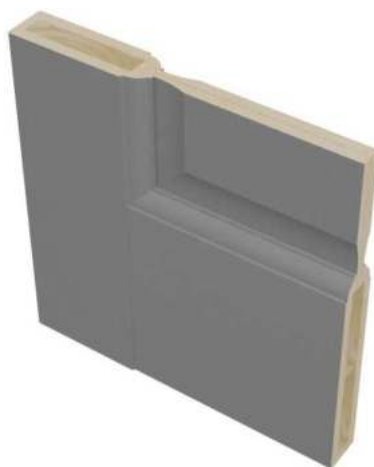

Разрез полотна серии
ТОСКАНА Neo, филенка 20мм.
Царга 125x38мм.