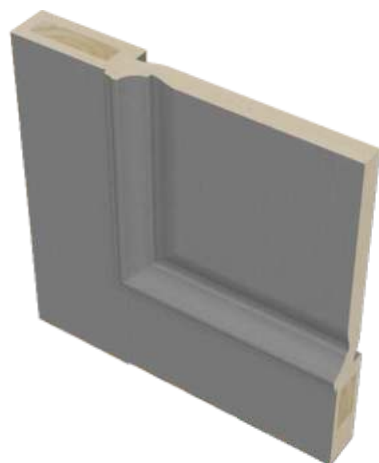

640.11

640.21
стекло мателюкс

641
стекло мателюкс

640.11 багет

640.21 багет
стекло кристалл

642
стекло мателюкс

Разрез полотна серии
ТУРИН, филенка 10мм.
Царга 100x38мм.

Разрез полотна серии
ТОСКАНА, филенка 20мм.
Царга 100x38мм.