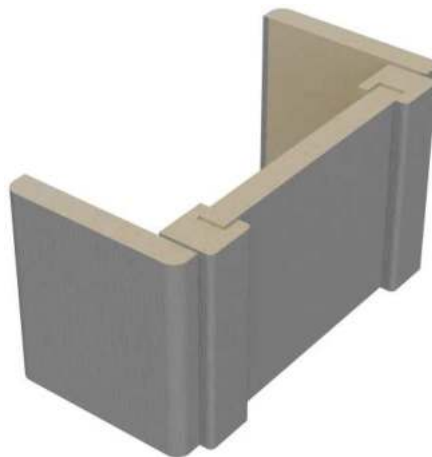

Адаптер добора Т. 38x20x2070мм.
38x20x2400мм.

Адаптер панели 20x20x2070мм.
20x20x2800мм.

Перекладина для «дверь-книжка» 80x32x2070мм.
Паз для направляющей 22мм.

Облагораживание проема Т.

Облагораживание проема

Коробка для сдвижной двери/перегородки

Вариант запилки торца плинтуса

Декоративная планка
130x10x2800мм.Добор
200x10x2800мм.Плинтус напольный
70x16x2070мм.Планка притворная
30x6x2070мм.
30x6x2400мм.Шпонка МДФ
29x4x2070мм.Добор Т.
60x10x2070мм.Добор Т.
105x10x2070мм.Добор Т.
125x10x2070мм.Добор Т.
155x10x2070мм.Добор Т.
220x10x2070мм.
220x10x2400мм.Добор
(не торцованный)
60x10x2070мм.Добор
(не торцованный)
100x10x2070мм.Добор (не торцованный)
200x10x2070мм.Панель 719x10x2070мм.
(напиливается под заказ, кратно 10мм. ширина от 210мм.)
Панель 719x10x2400мм.
(напиливается под заказ, кратно 10мм. ширина от 60мм.)